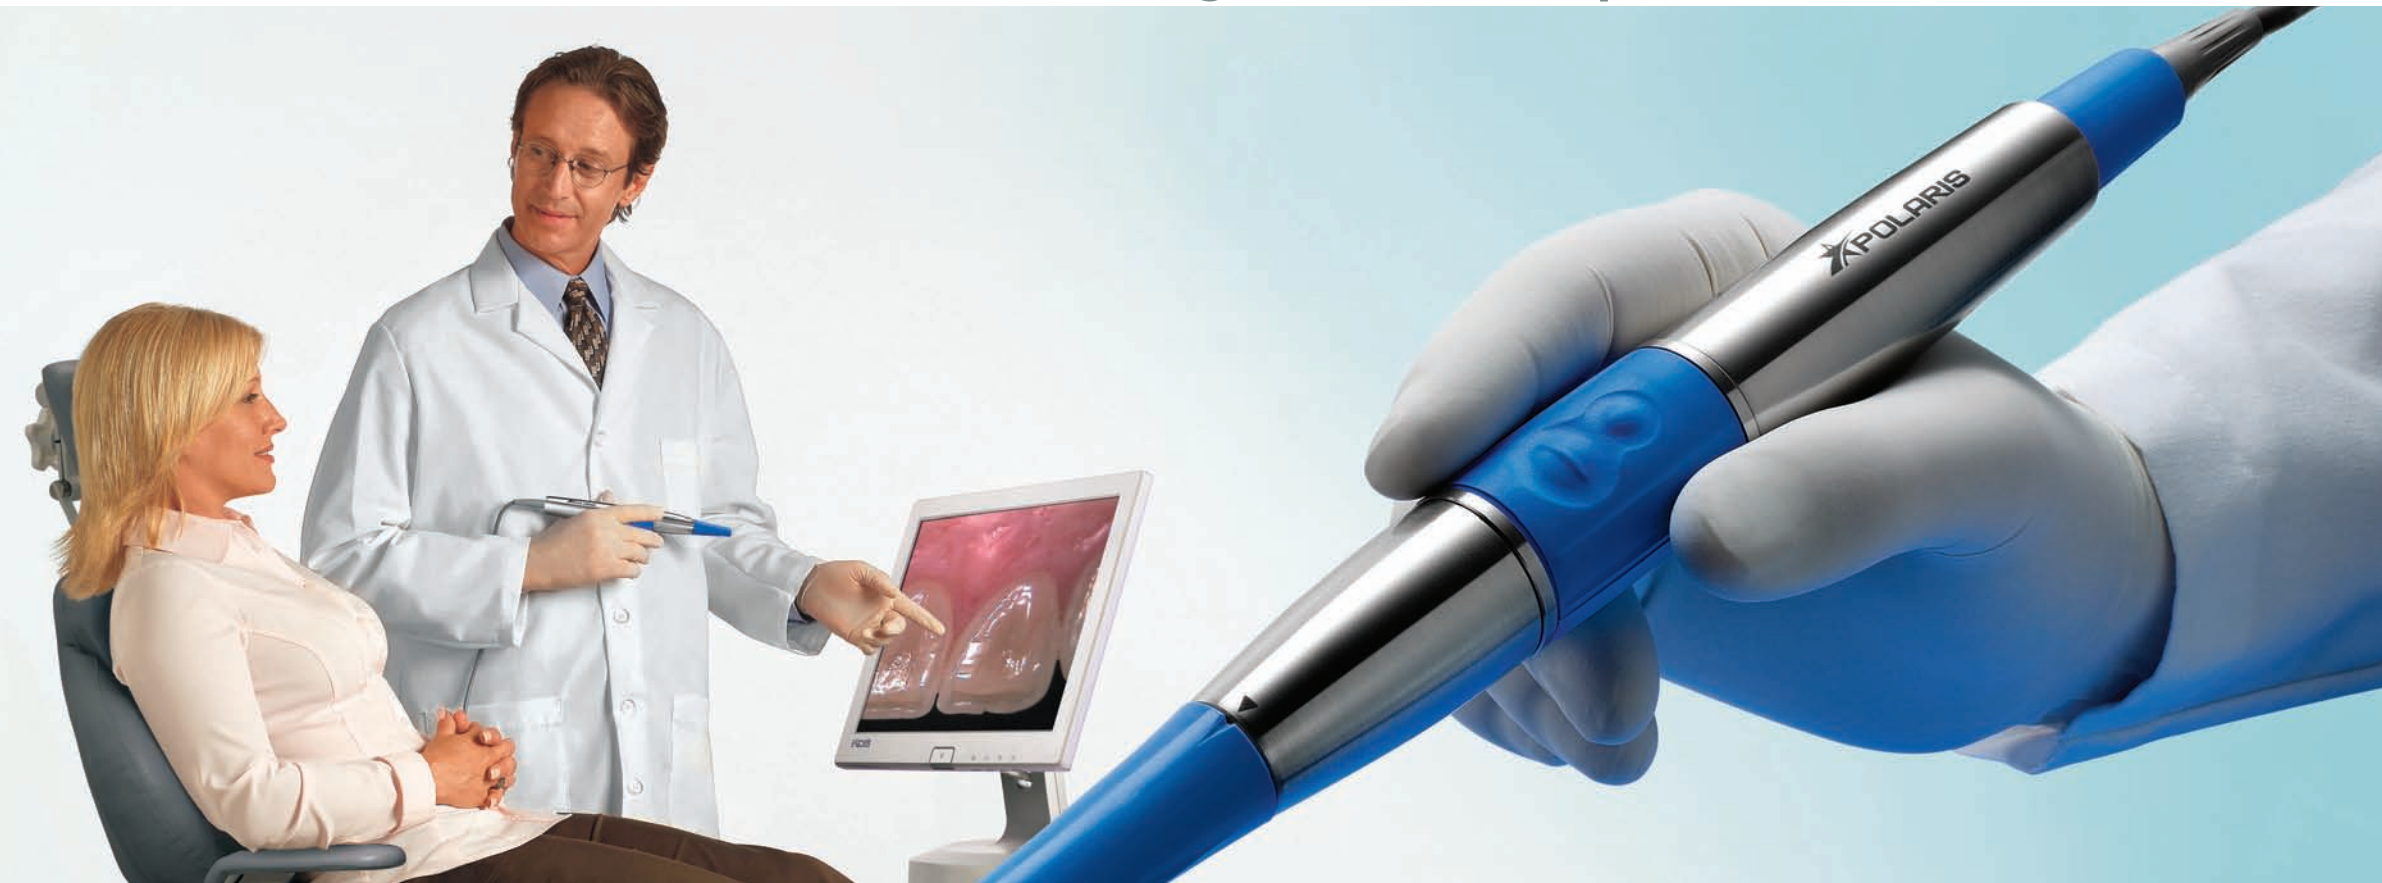

CARACTERÍSTICAS Y BENEFICIOS ESPECIALES

POLARIS es una cámara intraoral de nueva generación que combina imágenes digitales extraordinarias con una comodidad excepcional. El diseño de esta cámara, cuya patente está en trámite, con un singular cabezal giratorio de 330° le permite registrar imágenes de todas las áreas de la cavidad bucal con gran facilidad.

POLARIS tiene un diseño elegante. Su forma redondeada se ajusta cómodamente a la mano y facilita su funcionamiento. Es fácil registrar imágenes digitales con alta definición con las ópticas superiores de la cámara, su amplio rango focal y la captura que logra con sólo soltar el botón.

Algunos médicos consideran que es más importante la facilidad de uso que la calidad de la imagen, mientras que otros consideran que la calidad de la imagen es el sello distintivo de una gran cámara intraoral. POLARIS ahora le ofrece ambas opciones.

■ Una imagen con una calidad excepcional

■ Conexión directa a la USB

■ Operación con una sola mano

■ Cabezal giratorio de 330° que registra todos los ángulos

■ Diseño elegante, inteligente y fácil de usar